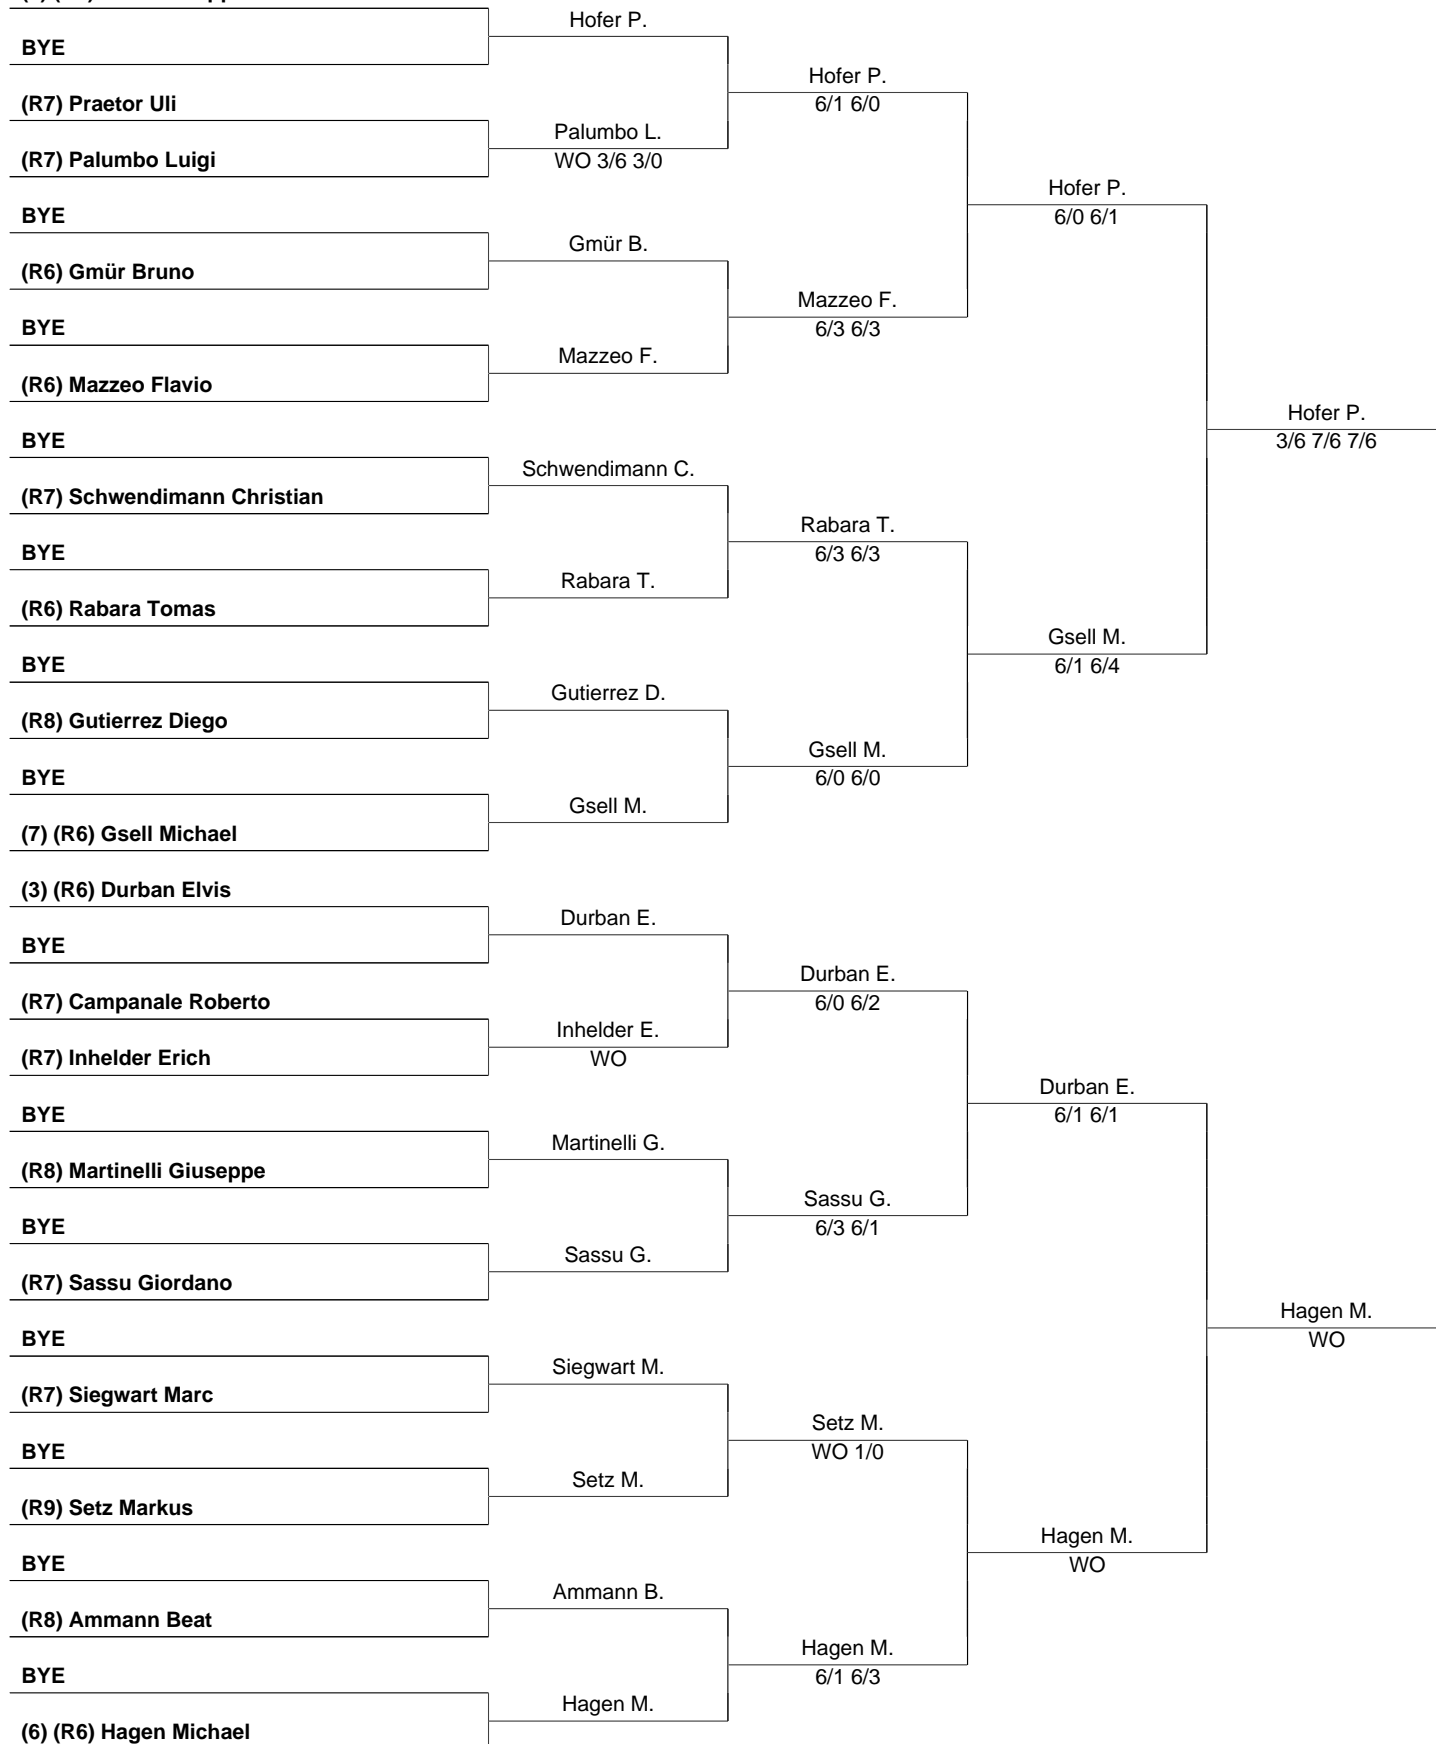

TC Niklausen

(1) (R6) Hofer Philipp

TC Niklausen

(8) (R6) Müller Christoph